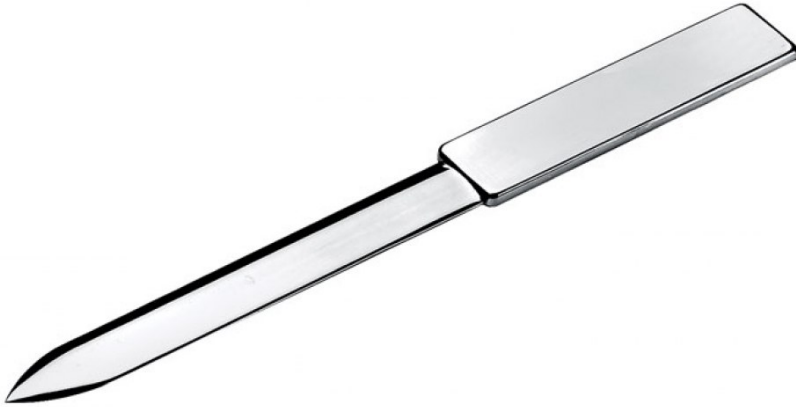

015 LB

TAGLIACARTE "CLASSIC"-L=190 mm - LUX BOX

Collection: **CAPJAL** - Typology: **SCRIVANIA** - Material: **SILVER PLATED**

PRODUCT DETAILS

NET WEIGHT	0,047 Kg
PACKAGING	SINGLE BOX
MINIMUM QUANTITY	x 1 pcs
LENGTH	190 mm
WIDTH	20 mm
HEIGHT	3 mm

MASTER CARTON

GROSS WEIGHT	6 Kg
CARTON QUANTITY	40 pcs
LENGTH	490 mm
WIDTH	280 mm
HEIGHT	200 mm